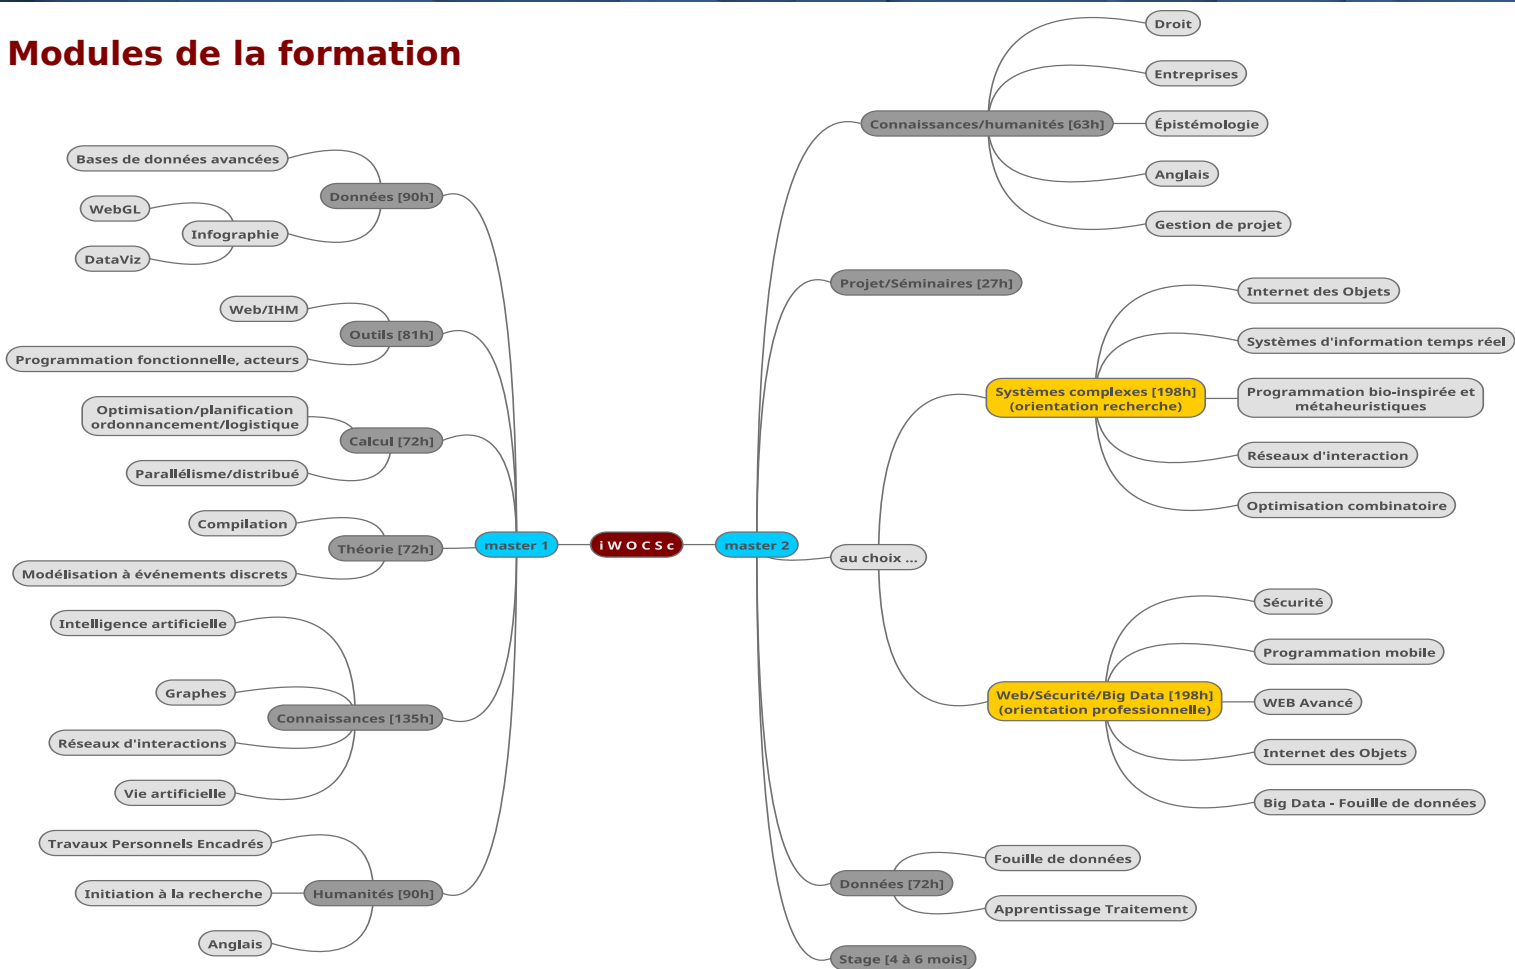

Les entreprises visées sont principalement des sociétés de service (SSII), des éditeurs de progiciels, ou des grands groupes. Parmi nos anciens étudiants : Intel Londres, Dassault Systèmes, Airbus Defence and Space, Capgemini, Atos, SeaFrigro New-York, Société Générale, Orange R&D, Laboratoire d'Informatique du Havre et de Rouen (LITIS), Laboratoire de Mathématiques du Havre (LMAH), Fédération CNRS Normastic, ...

Alternance et formation initiale :
Ce master est accessible aux détenteurs d'un niveau licence en informatique. Il est proposé en formation initiale et en formation continue (par contrat de professionnalisation ou par apprentissage).

Pédagogie innovante :
Les enseignements de ce master sont évalués par compétences en utilisant l'approche par projets. Certains enseignements sont adossés au FabLab de l'université Du Havre et à l'École Supérieure d'Art et de Design du Havre et de Rouen.

Adossement au LITIS :
Les enseignants-chercheurs de ce master sont pour la plupart membres du Laboratoire d'Informatique, du Traitement de l'Information et des Systèmes (LITIS), dans lequel sont développées des thématiques autour de l'Intelligence Artificielle Distribuée, des Systèmes d'Information et de l'Internet des Objets.

Modules de la formation

Contact :

mél : M.info@univ-lehavre.fr
tél : +33 (0)232 744 375

Formation continue

mél : formation.continue@univ-lehavre.fr
tél : +33 (0)232 744 480

Inscription sur le site web de l'université du Havre en avril et mai...

accès Web